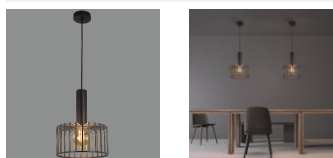

Ulawa

C371251N
E27 1x20W

IMÁGENES / IMAGES / IMAGES

TIPO	TYPE	TYPE
Colgante	Pendant lamp	Suspension
ACABADO	FINISH	FINITION
Negro	Black	Noir
MATERIAL	MATERIAL	MATIÈRE
Metal	Metal	Métal
DETALLES	DETAILS	DÉTAILS