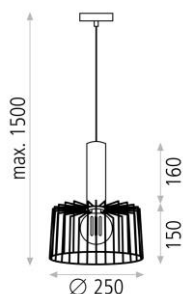

Ulawa

C371251N
E27 1x20W

IMÁGENES / IMAGES / IMAGES

TIPO	TYPE	TYPE
Colgante	Pendant lamp	Suspension
ACABADO	FINISH	FINITION
Negro	Black	Noir
MATERIAL	MATERIAL	MATIÈRE
Metal	Metal	Métal
DETALLES	DETAILS	DÉTAILS

MEDIDAS / MEASURES

	Length (mm)	Width (mm)	Height (mm)	 KG	Gross (Kg)	Net (Kg)
Box 1	270	270	340	Weight 1	1,85	1,56
Box 2	0	0	0	Weight 2	0,00	0,00