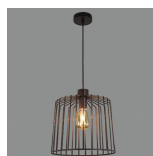

Tao

C371341N
E27 1x20W

IMÁGENES / IMAGES / IMAGES

TIPO	TYPE	TYPE
Colgante	Pendant lamp	Suspension
ACABADO	FINISH	FINITION
Negro	Black	Noir
MATERIAL	MATERIAL	MATIÈRE
Metal	Metal	Métal
DETALLES	DETAILS	DÉTAILS