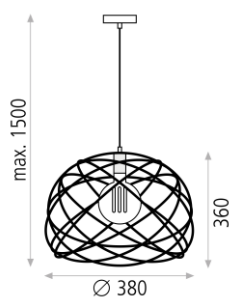

Bellona

C371151N

E27 1x20W

IMÁGENES / IMAGES / IMAGES

TIPO	TYPE	TYPE
Colgante	Pendant lamp	Suspension
ACABADO	FINISH	FINITION
Negro	Black	Noir
MATERIAL	MATERIAL	MATIÈRE
Metal	Metal	Métal
DETALLES	DETAILS	DÉTAILS

MEDIDAS / MEASURES

	Length (mm)	Width (mm)	Height (mm)		Gross (Kg)	Net (Kg)
Box 1	400	400	340	Weight 1	2,06	1,58
Box 2	0	0	0	Weight 2	0,00	0,00