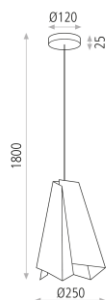

Dama

C8177OTVE
E27 1x20W

IMÁGENES / IMAGES / IMAGES

TIPO	TYPE	TYPE
Colgante	Pendant lamp	Suspension
ACABADO	FINISH	FINITION
Verde Musgo/Oro Pe	Moss Green/Pearl Go	Vert Mousse/Or Nacr
MATERIAL	MATERIAL	MATIÈRE
Metal	Metal	Metal
DETALLES	DETAILS	DÉTAILS

MEDIDAS / MEASURES

	Length (mm)	Width (mm)	Height (mm)	 KG	Gross (Kg)	Net (Kg)
Box 1	740	220	230	Weight 1	2,49	2,06
Box 2	0	0	0	Weight 2	0,00	0,00