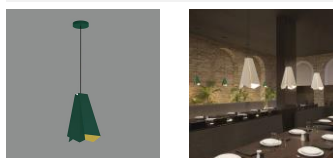

Dama

C8177OTVE
E27 1x20W

IMÁGENES / IMAGES / IMAGES

TIPO	TYPE	TYPE
Colgante	Pendant lamp	Suspension
ACABADO	FINISH	FINITION
Verde Musgo/Oro Pe	Moss Green/Pearl Go	Vert Mousse/Or Nacr
MATERIAL	MATERIAL	MATIÈRE
Metal	Metal	Metal
DETALLES	DETAILS	DÉTAILS