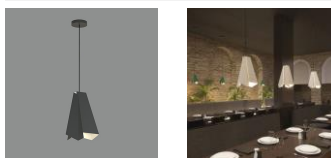

Dama

C8177BGR
E27 1x20W

IMÁGENES / IMAGES / IMAGES

TIPO	TYPE	TYPE
Colgante	Pendant lamp	Suspension
ACABADO	FINISH	FINITION
Gris tráficoB/Blanco P	Traffic Grey B/Oyster	Gris SignalisationB/Bl
MATERIAL	MATERIAL	MATIÈRE
Metal	Metal	Metal
DETALLES	DETAILS	DÉTAILS