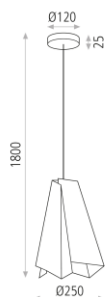

Dama

C8177BGR
E27 1x20W

IMÁGENES / IMAGES / IMAGES

TIPO	TYPE	TYPE
Colgante	Pendant lamp	Suspension
ACABADO	FINISH	FINITION
Gris tráficoB/Blanco P	Traffic Grey B/Oyster	Gris SignalisationB/Bl
MATERIAL	MATERIAL	MATIÈRE
Metal	Metal	Metal
DETALLES	DETAILS	DÉTAILS

MEDIDAS / MEASURES

	Length (mm)	Width (mm)	Height (mm)		Gross (Kg)	Net (Kg)
Box 1	740	220	230	Weight 1	2,49	2,06
Box 2	0	0	0	Weight 2	0,00	0,00