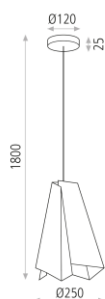

# Dama

C8177B

E27 1x20W

## IMÁGENES / IMAGES / IMAGES

TIPO	TYPE	TYPE
Colgante	Pendant lamp	Suspension
ACABADO	FINISH	FINITION
Blanco Perla RAL1013	Oyster White RAL101	Blanc Perlé RAL1013
MATERIAL	MATERIAL	MATIÈRE
Metal	Metal	Metal
DETALLES	DETAILS	DÉTAILS

## MEDIDAS / MEASURES

	Length (mm)	Width (mm)	Height (mm)		Gross (Kg)	Net (Kg)
Box 1	740	220	230	Weight 1	2,49	2,06
Box 2	0	0	0	Weight 2	0,00	0,00