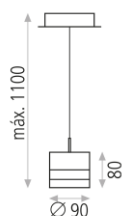

Austral

C34551012B

LED 1x8W 3000K 720lm

IMÁGENES / IMAGES / IMAGES

| TIPO | TYPE | TYPE |
|-------------------|-------------------|---------------------|
| Colgante | Pendant lamp | Suspension |
| ACABADO | FINISH | FINITION |
| Blanco | White | Blanc |
| MATERIAL | MATERIAL | MATIÈRE |
| Aluminio/Acrílico | Aluminium/Acrylic | Aluminium/Acrylique |
| DETALLES | DETAILS | DÉTAILS |

DETALLES / DETAILS / DÉTAILS

LED

COMPONENTS / MAIN PARTS / COMPOSANTS

1 x DRIVER EAGLERISE: EIP008C0300LS 13-26V 300mA PF>0'8

1 x PCB 7W 5B7C 2835 0'2W 3000K

MEDIDAS / MEASURES

|  | Length (mm) | Width (mm) | Height (mm) |  | Gross (Kg) | Net (Kg) |
|---|-------------|------------|-------------|---|------------|----------|
| Box 1 | 270 | 180 | 110 | Weight 1 | 1,38 | 1,27 |
| Box 2 | 0 | 0 | 0 | Weight 2 | 0,00 | 0,00 |