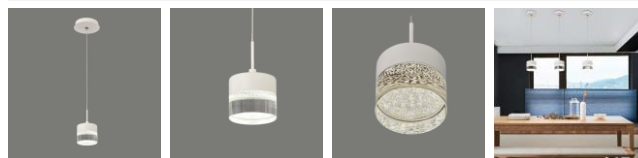

Austral

C34551012B

LED 1x8W 3000K 720lm

IMÁGENES / IMAGES / IMAGES

| TIPO | TYPE | TYPE |
|-------------------|-------------------|---------------------|
| Colgante | Pendant lamp | Suspension |
| ACABADO | FINISH | FINITION |
| Blanco | White | Blanc |
| MATERIAL | MATERIAL | MATIÈRE |
| Aluminio/Acrílico | Aluminium/Acrylic | Aluminium/Acrylique |
| DETALLES | DETAILS | DÉTAILS |