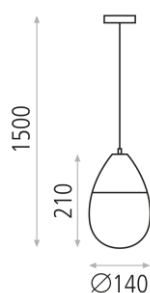

IMÁGENES / IMAGES / IMAGES

TIPO	TYPE	TYPE
Colgante	Pendant lamp	Suspension
ACABADO	FINISH	FINITION
Cemento Piedra	Stone Cement	Ciment Pierre
MATERIAL	MATERIAL	MATIÈRE
Cemento	Cement	Ciment grès
DETALLES	DETAILS	DÉTAILS

MEDIDAS / MEASURES

	Length (mm)	Width (mm)	Height (mm)		Gross (Kg)	Net (Kg)
Box 1	215	215	310	Weight 1	1,65	1,45
Box 2	0	0	0	Weight 2	0,00	0,00