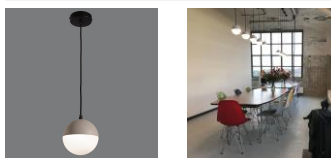

Shiru

C36851B
E27 1x20W

IMÁGENES / IMAGES / IMAGES

TIPO	TYPE	TYPE
Colgante	Pendant lamp	Suspension
ACABADO	FINISH	FINITION
Cemento Piedra	Stone Cement	Ciment Pierre
MATERIAL	MATERIAL	MATIÈRE
Cemento	Cement	Ciment grès
DETALLES	DETAILS	DÉTAILS