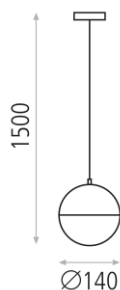

Shiru

C36851B
E27 1x20W

IMÁGENES / IMAGES / IMAGES

TIPO	TYPE	TYPE
Colgante	Pendant lamp	Suspension
ACABADO	FINISH	FINITION
Cemento Piedra	Stone Cement	Ciment Pierre
MATERIAL	MATERIAL	MATIÈRE
Cemento	Cement	Ciment grès
DETALLES	DETAILS	DÉTAILS

MEDIDAS / MEASURES

	Length (mm)	Width (mm)	Height (mm)		Gross (Kg)	Net (Kg)
Box 1	210	210	280	Weight 1	1,66	1,48
Box 2	0	0	0	Weight 2	0,00	0,00