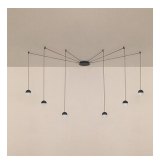

## IMÁGENES / IMAGES / IMAGES

TIPO	TYPE	TYPE
Colgante	Pendant lamp	Suspension
ACABADO	FINISH	FINITION
Negro Texturado/Op	Textured Black/Opal	Noir Texturé/Opal
MATERIAL	MATERIAL	MATIÈRE
Metal/Plástico	Metal/Plastic	Metal/Plastique
DETALLES	DETAILS	DÉTAILS