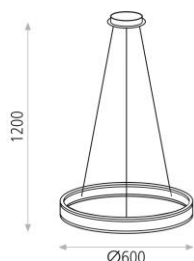

IMÁGENES / IMAGES / IMAGES

TIPO	TYPE	TYPE
Colgante	Pendant lamp	Suspension
ACABADO	FINISH	FINITION
Blanco texturado	Textured White	Blanc Texturé
MATERIAL	MATERIAL	MATIÈRE
Metal/Metacrilato	Metal/Methacrylate	Métal/Méthacrylate
DETALLES	DETAILS	DÉTAILS

DETALLES / DETAILS / DÉTAILS

LED

COMPONENTS / MAIN PARTS / COMPOSANTS

1 x DRIVER LIFUD: LF-GIR060YM1400H 25-42V 1400mA PF>0'9

4 x PCB 15B3C 8'5W 2835 0'2W 3000K D600 1/4

4 x PCB 2B12C 5W 2835 0'2W 3000K D600 1/5

MEDIDAS / MEASURES

	Length (mm)	Width (mm)	Height (mm)		Gross (Kg)	Net (Kg)
Box 1	680	680	140	Weight 1	3,88	3,15
Box 2	0	0	0	Weight 2	0,00	0,00