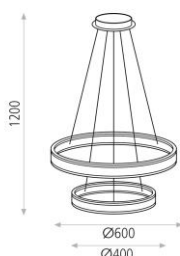

IMÁGENES / IMAGES / IMAGES

TIPO	TYPE	TYPE
Colgante	Pendant lamp	Suspension
ACABADO	FINISH	FINITION
Blanco texturado	Textured White	Blanc Texturé
MATERIAL	MATERIAL	MATIÈRE
Metal/Metacrilato	Metal/Methacrylate	Métal/Méthacrylate
DETALLES	DETAILS	DÉTAILS

DETALLES / DETAILS / DÉTAILS

LED

COMPONENTS / MAIN PARTS / COMPOSANTS

3 x PCB 10B4C 7W 2835 0'2W 3000K D400 1/3

3 x PCB 6B4C 4W 2835 0'2W 3000K D400 1/3

4 x PCB 15B3C 8'5W 2835 0'2W 3000K D600 1/4

4 x PCB 2B12C 5W 2835 0'2W 3000K D600 1/5

MEDIDAS / MEASURES

	Length (mm)	Width (mm)	Height (mm)	KG	Gross (Kg)	Net (Kg)
Box 1	675	675	135	Weight 1	4,50	3,79
Box 2	0	0	0	Weight 2	0,00	0,00