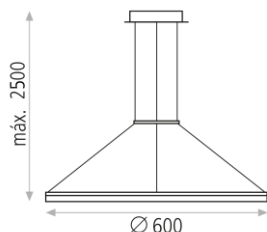

TIPO	TYPE	TYPE
Colgante	Pendant lamp	Suspension
ACABADO	FINISH	FINITION
Blanco	White	Blanc
MATERIAL	MATERIAL	MATIÈRE
Metal/Metacrilato	Metal/Methacrylate	Métal/Méthacrylate
DETALLES	DETAILS	DÉTAILS

DETALLES / DETAILS / DÉTAILS

LED

COMPONENTS / MAIN PARTS / COMPOSANTS

1 x DRIVER EAGLERISE: EIP040C0900L1 26.5-44.5VDC , 900mA PF>0'9

8 x PCB 4W BIG RING 120mA 10C2B 2835 0'2W 3000K

MEDIDAS / MEASURES

	Length (mm)	Width (mm)	Height (mm)	KG	Gross (Kg)	Net (Kg)
Box 1	690	690	115	Weight 1	2,97	2,26
Box 2	0	0	0	Weight 2	0,00	0,00