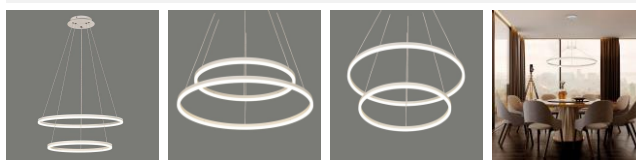

Belenus

C344420B

LED 1x32W 3000K 1629lm + 1x24W 3000K
729lm

IMÁGENES / IMAGES / IMAGES

TIPO	TYPE	TYPE
Colgante	Pendant lamp	Suspension
ACABADO	FINISH	FINITION
Blanco	White	Blanc
MATERIAL	MATERIAL	MATIÈRE
Metal/Metacrilato	Metal/Methacrylate	Métal/Méthacrylate
DETALLES	DETAILS	DÉTAILS