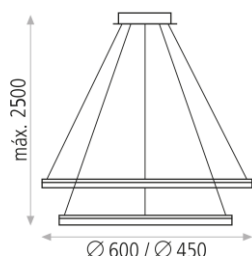

IMÁGENES / IMAGES / IMAGES

TIPO	TYPE	TYPE
Colgante	Pendant lamp	Suspension
ACABADO	FINISH	FINITION
Blanco	White	Blanc
MATERIAL	MATERIAL	MATIÈRE
Metal/Metacrilato	Metal/Methacrylate	Métal/Méthacrylate
DETALLES	DETAILS	DÉTAILS

DETALLES / DETAILS / DÉTAILS

LED

COMPONENTS / MAIN PARTS / COMPOSANTS

1 x DRIVER KEGU POWER: KEDH05011500NR08 24-35V 1500mA

1 x DRIVER EAGLERISE : EIP050C1400L1 21'5-36VDC 1400mA PF>0'9

6 x PCB 4W SMALL RING 120mA 10C2B 2835 0'2W 3000K

8 x PCB 4W BIG RING 120mA 10C2B 2835 0'2W 3000K

MEDIDAS / MEASURES

	Length (mm)	Width (mm)	Height (mm)		Gross (Kg)	Net (Kg)
Box 1	700	690	120	Weight 1	3,56	2,83
Box 2	0	0	0	Weight 2	0,00	0,00