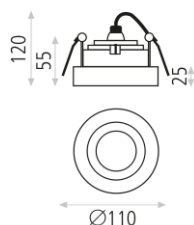

# Ara

P37501B  
GU10 1x10W

### IMÁGENES / IMAGES / IMAGES

Cutting hole  
Agujero corte  
Ø 90 mm.

TIPO	TYPE	TYPE
Empotrable	Recessed	Encastré
ACABADO	FINISH	FINITION
Blanco	White	Blanc
MATERIAL	MATERIAL	MATIÈRE
Escayola	Plaster	Plâtre
DETALLES	DETAILS	DÉTAILS

### MEDIDAS / MEASURES

	Length (mm)	Width (mm)	Height (mm)		Gross (Kg)	Net (Kg)
Box 1	185	185	120	Weight 1	0,67	0,58
Box 2	0	0	0	Weight 2	0,00	0,00