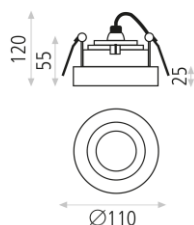

Ara

P37501BE

GU10 1x10W

IMÁGENES / IMAGES / IMAGES

Cutting hole
Agujero corte
Ø 90 mm.

TIPO	TYPE	TYPE
Empotrable	Recessed	Encastré
ACABADO	FINISH	FINITION
Beige	Beige	Beige
MATERIAL	MATERIAL	MATIÈRE
Cemento	Cement	Ciment grès
DETALLES	DETAILS	DÉTAILS

MEDIDAS / MEASURES

	Length (mm)	Width (mm)	Height (mm)		Gross (Kg)	Net (Kg)
Box 1	185	185	120	Weight 1	0,67	0,58
Box 2	0	0	0	Weight 2	0,00	0,00