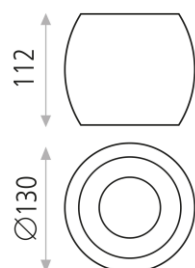

IMÁGENES / IMAGES / IMAGES

TIPO	TYPE	TYPE
Plafón	Ceiling lamp	Plafonnier
ACABADO	FINISH	FINITION
Negro Texturado	Textured Black	Noir Texturé
MATERIAL	MATERIAL	MATIÈRE
Metal	Metal	Métal
DETALLES	DETAILS	DÉTAILS

DETALLES / DETAILS / DÉTAILS

LED

MEDIDAS / MEASURES

	Length (mm)	Width (mm)	Height (mm)	KG	Gross (Kg)	Net (Kg)
Box 1	180	155	180	Weight 1	0,59	0,49
Box 2	0	0	0	Weight 2	0,00	0,00