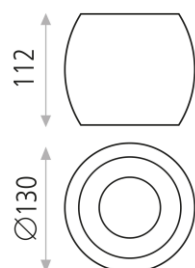

Arko

P344120B

LED 1x10W 3000K 900lm

IMÁGENES / IMAGES / IMAGES

TIPO	TYPE	TYPE
Plafón	Ceiling lamp	Plafonnier
ACABADO	FINISH	FINITION
Blanco texturado	Textured White	Blanc Texturé
MATERIAL	MATERIAL	MATIÈRE
Metal	Metal	Métal
DETALLES	DETAILS	DÉTAILS

DETALLES / DETAILS / DÉTAILS

LED

MEDIDAS / MEASURES

	Length (mm)	Width (mm)	Height (mm)		Gross (Kg)	Net (Kg)
Box 1	180	155	180	Weight 1	0,59	0,49
Box 2	0	0	0	Weight 2	0,00	0,00