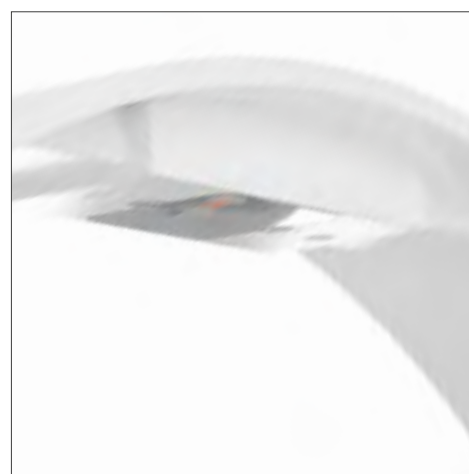

Certification

CE EAC F IP20

Units: cm