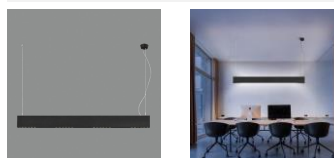

Tango

C376820N

LED 1x40W 3000K 3320lm + 1x18W 3000K
1883lm

IMÁGENES / IMAGES / IMAGES

TIPO	TYPE	TYPE
Colgante	Pendant lamp	Suspension
ACABADO	FINISH	FINITION
Negro Texturado	Textured Black	Noir Texturé
MATERIAL	MATERIAL	MATIÈRE
Metal/Acrílico	Metal/Acrylic	Métal/Acrylique
DETALLES	DETAILS	DÉTAILS