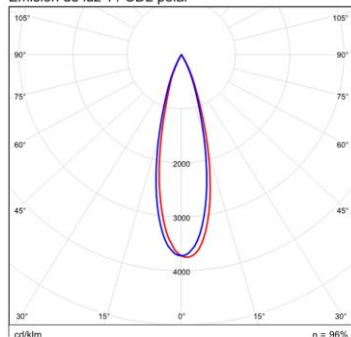

Tango

E376820B

LED 1x20W 3000K 1800lm

IMÁGENES / IMAGES / IMAGES

Cutting hole 37 mm
Agujero corte 273 mm

Emisión de luz 1 / CDL polar

Emisión de luz 1 / CDL lineal

TIPO	TYPE	TYPE
Empotrable	Recessed	Encastré
ACABADO	FINISH	FINITION
Blanco/Negro	White/Black	Blanc/Noir
MATERIAL	MATERIAL	MATIÈRE
Metal/Acrílico	Metal/Acrylic	Métal/Acrylique
DETALLES	DETAILS	DÉTAILS

DETALLES / DETAILS / DÉTAILS

LED

COMPONENTS / MAIN PARTS / COMPOSANTS

- 1 x DRIVER KEGU POWER: KEDH021S0600NR19A9 25-35V 600mA PF>0'92
- 2 x PCB 10W 1B5C 3030 1W 300mA 3000K

MEDIDAS / MEASURES

	Length (mm)	Width (mm)	Height (mm)	KG	Gross (Kg)	Net (Kg)
Box 1	300	75	60	Weight 1	0,55	0,50
Box 2	0	0	0	Weight 2	0,00	0,00