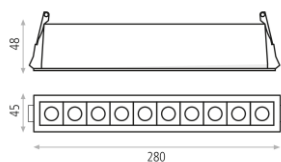

Tango

E376820B

LED 1x20W 3000K 1800lm

IMÁGENES / IMAGES / IMAGES

Cutting hole 37 mm
Agujero corte 273 mm

Emisión de luz 1 / CDL polar

Emisión de luz 1 / CDL lineal

TIPO	TYPE	TYPE
Empotrable	Recessed	Encastré
ACABADO	FINISH	FINITION
Blanco/Negro	White/Black	Blanc/Noir
MATERIAL	MATERIAL	MATIÈRE
Metal/Acrílico	Metal/Acrylic	Métal/Acrylique
DETALLES	DETAILS	DÉTAILS

DETALLES / DETAILS / DÉTAILS

LED

COMPONENTS / MAIN PARTS / COMPOSANTS

- 1 x DRIVER KEGU POWER: KEDH021S0600NR19A9 25-35V 600mA PF>0'92
- 2 x PCB 10W 1B5C 3030 1W 300mA 3000K

MEDIDAS / MEASURES

	Length (mm)	Width (mm)	Height (mm)	KG	Gross (Kg)	Net (Kg)
Box 1	300	75	60	Weight 1	0,55	0,50
Box 2	0	0	0	Weight 2	0,00	0,00