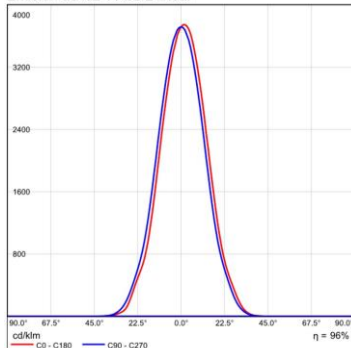

Tango

E376820B

LED 1x20W 3000K 1800lm

IMÁGENES / IMAGES / IMAGES

Cutting hole 37 mm
Agujero corte 273 mm

Emisión de luz 1 / CDL polar

Emisión de luz 1 / CDL lineal

TIPO	TYPE	TYPE
Empotrable	Recessed	Encastré
ACABADO	FINISH	FINITION
Blanco/Negro	White/Black	Blanc/Noir
MATERIAL	MATERIAL	MATIÈRE
Metal/Acrílico	Metal/Acrylic	Métal/Acrylique
DETALLES	DETAILS	DÉTAILS

DETALLES / DETAILS / DÉTAILS

LED

COMPONENTS / MAIN PARTS / COMPOSANTS

- 1 x DRIVER KEGU POWER: KEDH021S0600NR19A9 25-35V 600mA PF>0'92
- 2 x PCB 10W 1B5C 3030 1W 300mA 3000K

MEDIDAS / MEASURES

	Length (mm)	Width (mm)	Height (mm)	KG	Gross (Kg)	Net (Kg)
Box 1	300	75	60	Weight 1	0,55	0,50
Box 2	0	0	0	Weight 2	0,00	0,00