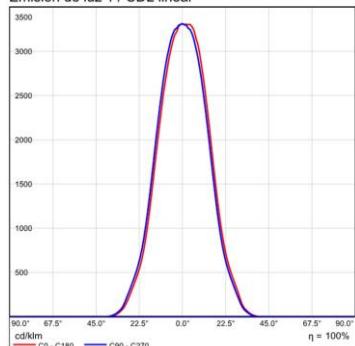

## IMÁGENES / IMAGES / IMAGES

Emisión de luz 1 / CDL polar

Emisión de luz 1 / CDL lineal

TIPO	TYPE	TYPE
Empotrable	Recessed	Encastré
ACABADO	FINISH	FINITION
Blanco/Negro	White/Black	Blanc/Noir
MATERIAL	MATERIAL	MATIÈRE
Metal/Acrílico	Metal/Acrylic	Métal/Acrylique
DETALLES	DETAILS	DÉTAILS