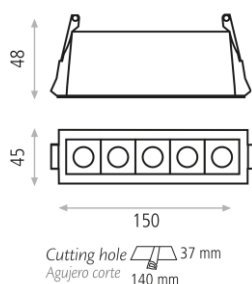

## IMÁGENES / IMAGES / IMAGES

Emisión de luz 1 / CDL polar

Emisión de luz 1 / CDL lineal

TIPO	TYPE	TYPE
Empotrable	Recessed	Encastré
ACABADO	FINISH	FINITION
Blanco/Negro	White/Black	Blanc/Noir
MATERIAL	MATERIAL	MATIÈRE
Metal/Acrílico	Metal/Acrylic	Métal/Acrylique
DETALLES	DETAILS	DÉTAILS

## MEDIDAS / MEASURES

	Length (mm)	Width (mm)	Height (mm)	KG	Gross (Kg)	Net (Kg)
Box 1	170	60	75	Weight 1	0,38	0,35
Box 2	0	0	0	Weight 2	0,00	0,00