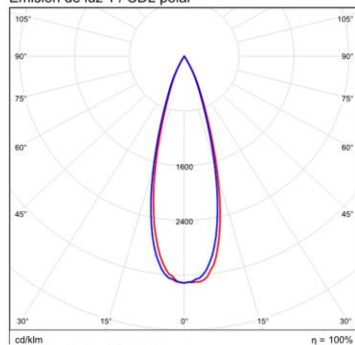

## IMÁGENES / IMAGES / IMAGES

Emisión de luz 1 / CDL polar

Emisión de luz 1 / CDL lineal

TIPO	TYPE	TYPE
Empotrable	Recessed	Encastré
ACABADO	FINISH	FINITION
Blanco/Negro	White/Black	Blanc/Noir
MATERIAL	MATERIAL	MATIÈRE
Metal/Acrílico	Metal/Acrylic	Métal/Acrylique
DETALLES	DETAILS	DÉTAILS