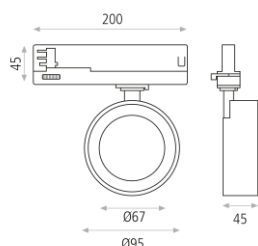

Mako

T384310N

LED COB 1x20W 3000K

IMÁGENES / IMAGES / IMAGES

TIPO	TYPE	TYPE
Track light	Track light	Track light
ACABADO	FINISH	FINITION
Negro Texturado	Textured Black	Noir Texturé
MATERIAL	MATERIAL	MATIÈRE
Aluminio/ABS	Aluminium/ABS	Aluminium/ABS
DETALLES	DETAILS	DÉTAILS

DETALLES / DETAILS / DÉTAILS

MEDIDAS / MEASURES

	Length (mm)	Width (mm)	Height (mm)		Gross (Kg)	Net (Kg)
Box 1	235	190	90	Weight 1	0,48	0,39
Box 2	0	0	0	Weight 2	0,00	0,00