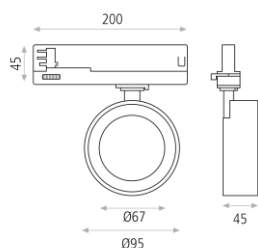

Mako

T384310B

LED COB 1x20W 3000K

IMÁGENES / IMAGES / IMAGES

TIPO	TYPE	TYPE
Track light	Track light	Track light
ACABADO	FINISH	FINITION
Blanco texturado	Textured White	Blanc Texturé
MATERIAL	MATERIAL	MATIÈRE
Aluminio/ABS	Aluminium/ABS	Aluminium/ABS
DETALLES	DETAILS	DÉTAILS

DETALLES / DETAILS / DÉTAILS

MEDIDAS / MEASURES

	Length (mm)	Width (mm)	Height (mm)		Gross (Kg)	Net (Kg)
Box 1	235	190	90	Weight 1	0,48	0,39
Box 2	0	0	0	Weight 2	0,00	0,00