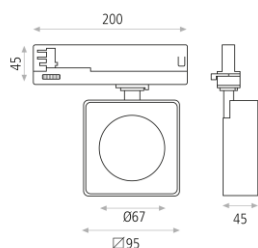

Kendra

T384410N

LED COB 1x20W 3000K

IMÁGENES / IMAGES / IMAGES

TIPO	TYPE	TYPE
Track light	Track light	Track light
ACABADO	FINISH	FINITION
Negro Texturado	Textured Black	Noir Texturé
MATERIAL	MATERIAL	MATIÈRE
Aluminio/ABS	Aluminium/ABS	Aluminium/ABS
DETALLES	DETAILS	DÉTAILS

DETALLES / DETAILS / DÉTAILS

MEDIDAS / MEASURES

	Length (mm)	Width (mm)	Height (mm)		Gross (Kg)	Net (Kg)
Box 1	235	185	90	Weight 1	0,51	0,42
Box 2	0	0	0	Weight 2	0,00	0,00