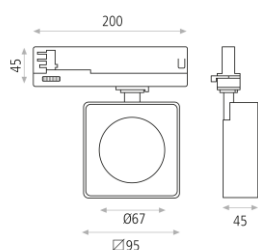

Kendra

T384410B

LED COB 1x20W 3000K

IMÁGENES / IMAGES / IMAGES

TIPO	TYPE	TYPE
Track light	Track light	Track light
ACABADO	FINISH	FINITION
Blanco texturado	Textured White	Blanc Texturé
MATERIAL	MATERIAL	MATIÈRE
Aluminio/ABS	Aluminium/ABS	Aluminium/ABS
DETALLES	DETAILS	DÉTAILS

DETALLES / DETAILS / DÉTAILS

MEDIDAS / MEASURES

	Length (mm)	Width (mm)	Height (mm)		Gross (Kg)	Net (Kg)
Box 1	235	190	90	Weight 1	0,51	0,42
Box 2	0	0	0	Weight 2	0,00	0,00