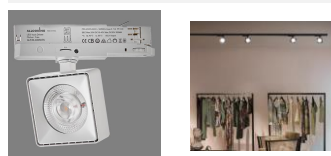

Kendra

T384410B

LED COB 1x20W 3000K

IMÁGENES / IMAGES / IMAGES

TIPO	TYPE	TYPE
Track light	Track light	Track light
ACABADO	FINISH	FINITION
Blanco texturado	Textured White	Blanc Texturé
MATERIAL	MATERIAL	MATIÈRE
Aluminio/ABS	Aluminium/ABS	Aluminium/ABS
DETALLES	DETAILS	DÉTAILS