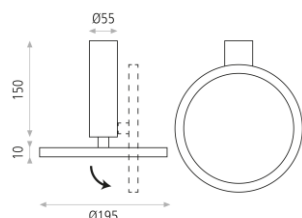

IMÁGENES / IMAGES / IMAGES

TIPO	TYPE	TYPE
Plafón	Ceiling lamp	Plafonnier
ACABADO	FINISH	FINITION
Negro Mate	Black Matt	Noir Mat
MATERIAL	MATERIAL	MATIÈRE
Aluminio/Acrílico	Aluminium/Acrylic	Aluminium/Acrylique
DETALLES	DETAILS	DÉTAILS

DETALLES / DETAILS / DÉTAILS

LED

COMPONENTS / MAIN PARTS / COMPOSANTS

1 x DRIVER EAGLERISE : LS-20-550 LI1 23-38VDC 550mA PF>0'9

1 x PCF (FLEXIBLE STRIP) 10B10C 600mA 20W/m SMD 2835 0'2W 3200K

MEDIDAS / MEASURES

	Length (mm)	Width (mm)	Height (mm)	KG	Gross (Kg)	Net (Kg)
Box 1	350	235	95	Weight 1	1,01	0,86
Box 2	0	0	0	Weight 2	0,00	0,00