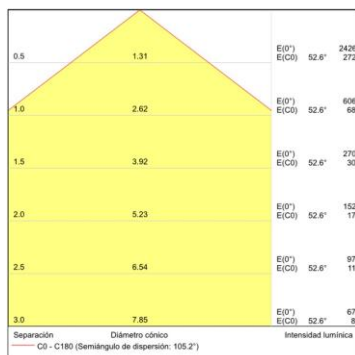

Morgan

P384610B

LED 1x18W 3000K 1600lm

IMÁGENES / IMAGES / IMAGES

TIPO	TYPE	TYPE
Plafón	Ceiling lamp	Plafonnier
ACABADO	FINISH	FINITION
Blanco mate	Matt White	Blanc Mat
MATERIAL	MATERIAL	MATIÈRE
Aluminio/Acrílico	Aluminium/Acrylic	Aluminium/Acrylique
DETALLES	DETAILS	DÉTAILS

DETALLES / DETAILS / DÉTAILS

LED

COMPONENTS / MAIN PARTS / COMPOSANTS

1 x DRIVER EAGLERISE : LS-20-550 LI1 23-38VDC 550mA PF>0'9

1 x PCF (FLEXIBLE STRIP) 10B10C 600mA 20W/m SMD 2835 0'2W 3200K

MEDIDAS / MEASURES

	Length (mm)	Width (mm)	Height (mm)	KG	Gross (Kg)	Net (Kg)
Box 1	350	235	95	Weight 1	1,01	0,86
Box 2	0	0	0	Weight 2	0,00	0,00