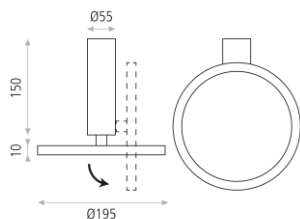

IMÁGENES / IMAGES / IMAGES

TIPO	TYPE	TYPE
Plafón	Ceiling lamp	Plafonnier
ACABADO	FINISH	FINITION
Blanco mate	Matt White	Blanc Mat
MATERIAL	MATERIAL	MATIÈRE
Aluminio/Acrílico	Aluminium/Acrylic	Aluminium/Acrylique
DETALLES	DETAILS	DÉTAILS