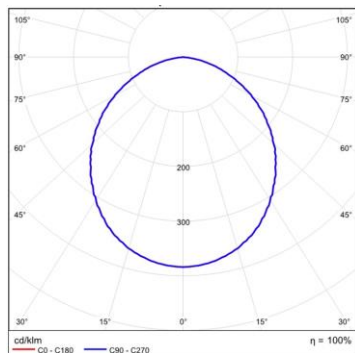

DETALLES / DETAILS / DÉTAILS

LED

COMPONENTS / MAIN PARTS / COMPOSANTS

1 x DRIVER EAGLERISE : LS-20-550 LI1 23-38VDC 550mA PF>0'9

1 x PCF (FLEXIBLE STRIP) 10B10C 600mA 20W/m SMD 2835 0'2W 3200K

MEDIDAS / MEASURES

	Length (mm)	Width (mm)	Height (mm)	KG	Gross (Kg)	Net (Kg)
Box 1	350	235	95	Weight 1	1,01	0,86
Box 2	0	0	0	Weight 2	0,00	0,00