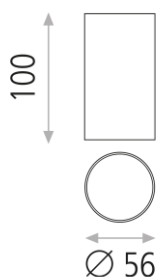

Zoom

P37640N

LED GU10 1x10W

IMÁGENES / IMAGES / IMAGES

TIPO	TYPE	TYPE
Plafón	Ceiling lamp	Plafonnier
ACABADO	FINISH	FINITION
Negro Texturado	Textured Black	Noir Texturé
MATERIAL	MATERIAL	MATIÈRE
Aluminio	Aluminium	Aluminium
DETALLES	DETAILS	DÉTAILS

MEDIDAS / MEASURES

	Length (mm)	Width (mm)	Height (mm)		Gross (Kg)	Net (Kg)
Box 1	105	65	65	Weight 1	0,18	0,16
Box 2	0	0	0	Weight 2	0,00	0,00