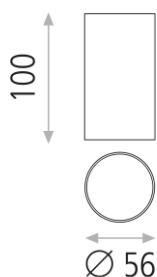

IMÁGENES / IMAGES / IMAGES

TIPO	TYPE	TYPE
Plafón	Ceiling lamp	Plafonnier
ACABADO	FINISH	FINITION
Blanco Texturado	Textured White	Blanc Texturé
MATERIAL	MATERIAL	MATIÈRE
Aluminio	Aluminium	Aluminium
DETALLES	DETAILS	DÉTAILS

MEDIDAS / MEASURES

	Length (mm)	Width (mm)	Height (mm)	KG	Gross (Kg)	Net (Kg)
Box 1	105	65	65	Weight 1	0,18	0,16
Box 2	0	0	0	Weight 2	0,00	0,00