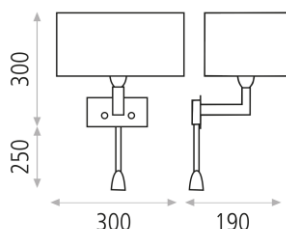

TIPO	TYPE	TYPE
Aplique	Wall Lamp	Applique
ACABADO	FINISH	FINITION
Níquel Sat./Blanco	Sat. Nickel/White	Nickel Sat./Blanc
MATERIAL	MATERIAL	MATIÈRE
Metal/Algodón	Metal/Cotton	Métal/Coton
DETALLES	DETAILS	DÉTAILS

DETALLES / DETAILS / DÉTAILS

COMPONENTS / MAIN PARTS / COMPOSANTS

1 x DRIVER EAGLERISE: ELP03SS1 2'5-4'2V 700mA

MEDIDAS / MEASURES

	Length (mm)	Width (mm)	Height (mm)	KG	Gross (Kg)	Net (Kg)
Box 1	545	200	255	Weight 1	1,59	1,26
Box 2	0	0	0	Weight 2	0,00	0,00