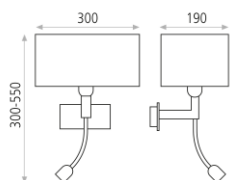

Benet

A167821U

E27 1x20W + LED 1x3W 3000K 315lm

IMÁGENES / IMAGES / IMAGES

TIPO	TYPE	TYPE
Aplique	Wall Lamp	Applique
ACABADO	FINISH	FINITION
Cuero	Brass	Laiton
MATERIAL	MATERIAL	MATIÈRE
Metal/Algodón	Metal/Cotton	Métal/Coton
DETALLES	DETAILS	DÉTAILS

DETALLES / DETAILS / DÉTAILS

COMPONENTS / MAIN PARTS / COMPOSANTS

1 x DRIVER EAGLERISE: ELP03SS1 2'5-4'2V 700mA

MEDIDAS / MEASURES

	Length (mm)	Width (mm)	Height (mm)		Gross (Kg)	Net (Kg)
Box 1	545	200	255	Weight 1	1,59	1,26
Box 2	0	0	0	Weight 2	0,00	0,00