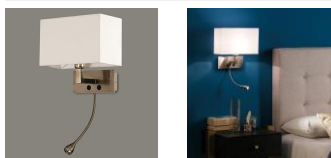

Benet

A167821U

E27 1x20W + LED 1x3W 3000K 315lm

IMÁGENES / IMAGES / IMAGES

TIPO	TYPE	TYPE
Aplique	Wall Lamp	Applique
ACABADO	FINISH	FINITION
Cuero	Brass	Laiton
MATERIAL	MATERIAL	MATIÈRE
Metal/Algodón	Metal/Cotton	Métal/Coton
DETALLES	DETAILS	DÉTAILS