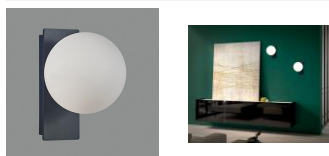

Kin

A816910N

LED 1x5W 3000K 370lm

IMÁGENES / IMAGES / IMAGES

TIPO	TYPE	TYPE
Aplique	Wall Lamp	Applique
ACABADO	FINISH	FINITION
Negro Texturado/Op	Textured Black/Opal	Noir Texturé/Opal
MATERIAL	MATERIAL	MATIÈRE
Metal/Cristal Opal	Metal/Opal Glass	Métal/Verre Opal
DETALLES	DETAILS	DÉTAILS

Emisión de luz 1 / CDL polar

DETALLES / DETAILS / DÉTAILS

LED

COMPONENTS / MAIN PARTS / COMPOSANTS

1 x DRIVER EAGLERISE: EBP006C0700S1 2'8-7V 700mA PF>0'5

1 x PCB 5W 2B2C 3030 1W 700mA 3000K

MEDIDAS / MEASURES