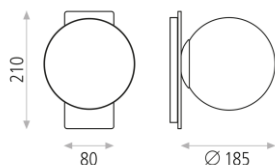

Kin

A816910N

LED 1x5W 3000K 370lm

IMÁGENES / IMAGES / IMAGES

TIPO	TYPE	TYPE
Aplique	Wall Lamp	Applique
ACABADO	FINISH	FINITION
Negro Texturado/Op	Textured Black/Opal	Noir Texturé/Opal
MATERIAL	MATERIAL	MATIÈRE
Metal/Cristal Opal	Metal/Opal Glass	Métal/Verre Opal
DETALLES	DETAILS	DÉTAILS

Emisión de luz 1 / CDL polar

DETALLES / DETAILS / DÉTAILS

LED

COMPONENTS / MAIN PARTS / COMPOSANTS

1 x DRIVER EAGLERISE: EBP006C0700S1 2'8-7V 700mA PF>0'5

1 x PCB 5W 2B2C 3030 1W 700mA 3000K

MEDIDAS / MEASURES

	Length (mm)	Width (mm)	Height (mm)	KG	Gross (Kg)	Net (Kg)
Box 1	310	235	240	Weight 1	1,36	1,13
Box 2	0	0	0	Weight 2	0,00	0,00