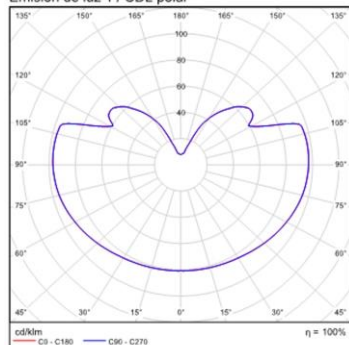

Kin

A816910N

LED 1x5W 3000K 370lm

IMÁGENES / IMAGES / IMAGES

TIPO	TYPE	TYPE
Aplique	Wall Lamp	Applique
ACABADO	FINISH	FINITION
Negro Texturado/Op	Textured Black/Opal	Noir Texturé/Opal
MATERIAL	MATERIAL	MATIÈRE
Metal/Cristal Opal	Metal/Opal Glass	Métal/Verre Opal
DETALLES	DETAILS	DÉTAILS

Emisión de luz 1 / CDL polar

DETALLES / DETAILS / DÉTAILS

LED

COMPONENTS / MAIN PARTS / COMPOSANTS

1 x DRIVER EAGLERISE: EBP006C0700S1 2'8-7V 700mA PF>0'5

1 x PCB 5W 2B2C 3030 1W 700mA 3000K

MEDIDAS / MEASURES

	Length (mm)	Width (mm)	Height (mm)	KG	Gross (Kg)	Net (Kg)
Box 1	310	235	240	Weight 1	1,36	1,13
Box 2	0	0	0	Weight 2	0,00	0,00