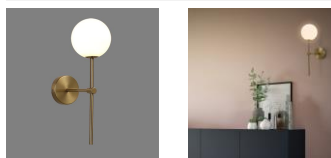

New Doris

A382010

LED G9 1x5W

IMÁGENES / IMAGES / IMAGES

TIPO	TYPE	TYPE
Aplique	Wall Lamp	Applique
ACABADO	FINISH	FINITION
Oro Viejo/Opal	Antique Gold/Opal	Or antique/Opal
MATERIAL	MATERIAL	MATIÈRE
Cristal/Metal	Glass/Metal	Verre/Métal
DETALLES	DETAILS	DÉTAILS