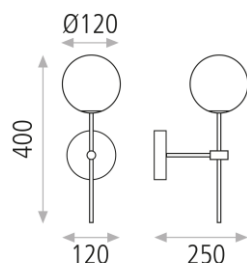

New Doris

A382010

LED G9 1x5W

IMÁGENES / IMAGES / IMAGES

TIPO	TYPE	TYPE
Aplique	Wall Lamp	Applique
ACABADO	FINISH	FINITION
Oro Viejo/Opal	Antique Gold/Opal	Or antique/Opal
MATERIAL	MATERIAL	MATIÈRE
Cristal/Metal	Glass/Metal	Verre/Métal
DETALLES	DETAILS	DÉTAILS

MEDIDAS / MEASURES

	Length (mm)	Width (mm)	Height (mm)		Gross (Kg)	Net (Kg)
Box 1	410	290	200	Weight 1	1,17	0,88
Box 2	0	0	0	Weight 2	0,00	0,00