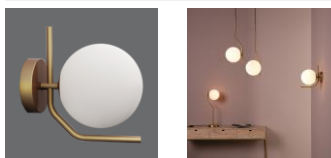

Maui

A81632O
E27 1x20W

IMÁGENES / IMAGES / IMAGES

∅max. 45mm
máx. 95 mm

TIPO	TYPE	TYPE
Aplique	Wall Lamp	Applique
ACABADO	FINISH	FINITION
Opal/Oro Viejo	Opal/Antique Gold	Opal/Or antique
MATERIAL	MATERIAL	MATIÈRE
Cristal Opal/Metal	Opal Glass/Metal	Verre Opal/Métal
DETALLES	DETAILS	DÉTAILS
(E27 max. Ø45 mm)	(E27 max. Ø45 mm)	(E27 max. Ø45 mm)