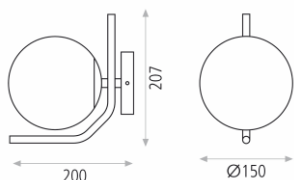

Maui

A81632O
E27 1x20W

IMÁGENES / IMAGES / IMAGES

∅max. 45mm
máx. 95 mm

TIPO	TYPE	TYPE
Aplique	Wall Lamp	Applique
ACABADO	FINISH	FINITION
Opal/Oro Viejo	Opal/Antique Gold	Opal/Or antique
MATERIAL	MATERIAL	MATIÈRE
Cristal Opal/Metal	Opal Glass/Metal	Verre Opal/Métal
DETALLES	DETAILS	DÉTAILS
(E27 max. Ø45 mm)	(E27 max. Ø45 mm)	(E27 max. Ø45 mm)

MEDIDAS / MEASURES

	Length (mm)	Width (mm)	Height (mm)		Gross (Kg)	Net (Kg)
Box 1	340	220	230	Weight 1	1,19	0,96
Box 2	0	0	0	Weight 2	0,00	0,00