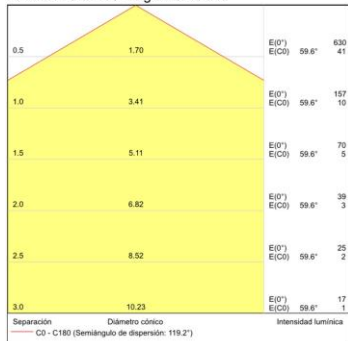

Luxur

A38400B

LED 1x22.1W 3000K 1200lm

IMÁGENES / IMAGES / IMAGES

TIPO	TYPE	TYPE
Aplique	Wall Lamp	Applique
ACABADO	FINISH	FINITION
Blanco texturado	Textured White	Blanc Texturé
MATERIAL	MATERIAL	MATIÈRE
Metal/Acrílico	Metal/Acrylic	Métal/Acrylique
DETALLES	DETAILS	DÉTAILS

Emisión de luz 1 / CDL polar

Emisión de luz 1 / Diagrama conico

DETALLES / DETAILS / DÉTAILS

COMPONENTS / MAIN PARTS / COMPOSANTS

1 x DRIVER KEGU POWER: KEDH021S0500NR78A9 30-42V 500mA
PF>0'92

MEDIDAS / MEASURES

	Length (mm)	Width (mm)	Height (mm)	KG	Gross (Kg)	Net (Kg)
	330	140	90	Weight 1	1,20	1,10
Box 2	0	0	0	Weight 2	0,00	0,00