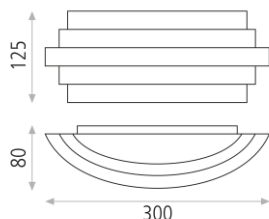

IMÁGENES / IMAGES / IMAGES