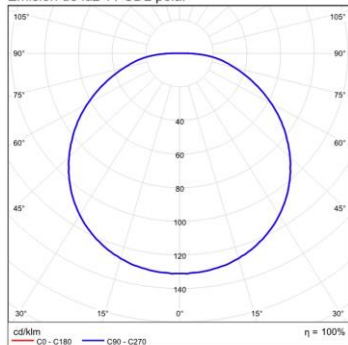

Luxur

A38400B

LED 1x22.1W 3000K 1200lm

IMÁGENES / IMAGES / IMAGES

TIPO	TYPE	TYPE
Aplique	Wall Lamp	Applique
ACABADO	FINISH	FINITION
Blanco texturado	Textured White	Blanc Texturé
MATERIAL	MATERIAL	MATIÈRE
Metal/Acrílico	Metal/Acrylic	Métal/Acrylique
DETALLES	DETAILS	DÉTAILS

Emisión de luz 1 / CDL polar

Emisión de luz 1 / Diagrama conico

DETALLES / DETAILS / DÉTAILS

COMPONENTS / MAIN PARTS / COMPOSANTS

1 x DRIVER KEGU POWER: KEDH021S0500NR78A9 30-42V 500mA
PF>0'92

MEDIDAS / MEASURES

	Length (mm)	Width (mm)	Height (mm)	KG	Gross (Kg)	Net (Kg)
	330	140	90	Weight 1	1,20	1,10
Box 2	0	0	0	Weight 2	0,00	0,00