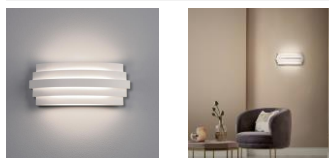

Luxur

A38400B

LED 1x22.1W 3000K 1200lm

IMÁGENES / IMAGES / IMAGES

TIPO	TYPE	TYPE
Aplique	Wall Lamp	Applique
ACABADO	FINISH	FINITION
Blanco texturado	Textured White	Blanc Texturé
MATERIAL	MATERIAL	MATIÈRE
Metal/Acrílico	Metal/Acrylic	Métal/Acrylique
DETALLES	DETAILS	DÉTAILS

Emisión de luz 1 / CDL polar

Emisión de luz 1 / Diagrama conico

DETALLES / DETAILS / DÉTAILS

COMPONENTS / MAIN PARTS / COMPOSANTS

1 x DRIVER KEGU POWER: KEDH021S0500NR78A9 30-42V 500mA
PF>0'92

MEDIDAS / MEASURES