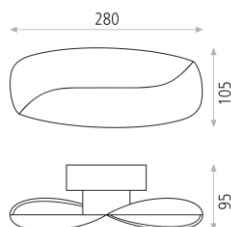

Norma

A354610B

LED 2x6W 3000K 840lm

IMÁGENES / IMAGES / IMAGES

TIPO	TYPE	TYPE
Aplique	Wall Lamp	Applique
ACABADO	FINISH	FINITION
Blanco Texturado	Textured White	Blanc Texturé
MATERIAL	MATERIAL	MATIÈRE
Metal/Metacrilato	Metal/Methacrylate	Métal/Méthacrylate
DETALLES	DETAILS	DÉTAILS

DETALLES / DETAILS / DÉTAILS

LED

COMPONENTS / MAIN PARTS / COMPOSANTS

1 x DRIVER EAGLERISE: EIP012C0300L3 25-42V 300mA PF=0'5

2 x PCB 6W 2B6C 5630 0'5W 3200K 54mm

MEDIDAS / MEASURES

	Length (mm)	Width (mm)	Height (mm)	KG	Gross (Kg)	Net (Kg)
Box 1	150	340	170	Weight 1	1,38	1,23
Box 2	0	0	0	Weight 2	0,00	0,00