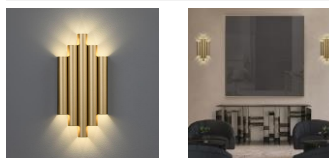

Robin

A381400

LED 10x2.1W 3000K 1625lm

IMÁGENES / IMAGES / IMAGES

Emisión de luz 1 / CDL polar

TIPO	TYPE	TYPE
Aplique	Wall Lamp	Applique
ACABADO	FINISH	FINITION
Oro Tecnico	Technical Gold	Or Technique
MATERIAL	MATERIAL	MATIÈRE
Metal	Metal	Metal
DETALLES	DETAILS	DÉTAILS

DETALLES / DETAILS / DÉTAILS

LED

COMPONENTS / MAIN PARTS / COMPOSANTS

1 x DRIVER EAGLERISE: EBP030C0700CSR 25.5-43V 700mA PF>0'9

10 x LED SAMSUNG 3535 3W 3000K PCB REDONDA 700mA

MEDIDAS / MEASURES

	Length (mm)	Width (mm)	Height (mm)	KG	Gross (Kg)	Net (Kg)
Box 1	320	155	55	Weight 1	1,66	1,58
Box 2	0	0	0	Weight 2	0,00	0,00