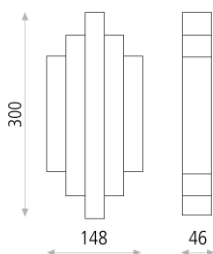

Robin

A381400

LED 10x2.1W 3000K 1625lm

IMÁGENES / IMAGES / IMAGES

Emisión de luz 1 / CDL polar

TIPO	TYPE	TYPE
Aplique	Wall Lamp	Applique
ACABADO	FINISH	FINITION
Oro Tecnico	Technical Gold	Or Technique
MATERIAL	MATERIAL	MATIÈRE
Metal	Metal	Metal
DETALLES	DETAILS	DÉTAILS

DETALLES / DETAILS / DÉTAILS

LED

COMPONENTS / MAIN PARTS / COMPOSANTS

1 x DRIVER EAGLERISE: EBP030C0700CSR 25.5-43V 700mA PF>0'9

10 x LED SAMSUNG 3535 3W 3000K PCB REDONDA 700mA

MEDIDAS / MEASURES

	Length (mm)	Width (mm)	Height (mm)	KG	Gross (Kg)	Net (Kg)
Box 1	320	155	55	Weight 1	1,66	1,58
Box 2	0	0	0	Weight 2	0,00	0,00