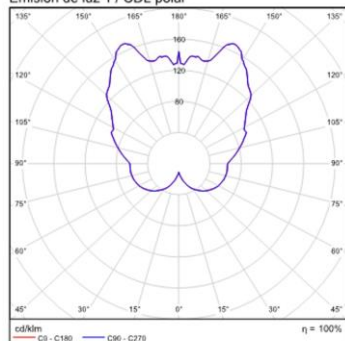

Robin

A381400

LED 10x2.1W 3000K 1625lm

IMÁGENES / IMAGES / IMAGES

Emisión de luz 1 / CDL polar

TIPO	TYPE	TYPE
Aplique	Wall Lamp	Applique
ACABADO	FINISH	FINITION
Oro Tecnico	Technical Gold	Or Technique
MATERIAL	MATERIAL	MATIÈRE
Metal	Metal	Metal
DETALLES	DETAILS	DÉTAILS

DETALLES / DETAILS / DÉTAILS

LED

COMPONENTS / MAIN PARTS / COMPOSANTS

1 x DRIVER EAGLERISE: EBP030C0700CSR 25.5-43V 700mA PF>0'9

10 x LED SAMSUNG 3535 3W 3000K PCB REDONDA 700mA

MEDIDAS / MEASURES

	Length (mm)	Width (mm)	Height (mm)	KG	Gross (Kg)	Net (Kg)
Box 1	320	155	55	Weight 1	1,66	1,58
Box 2	0	0	0	Weight 2	0,00	0,00