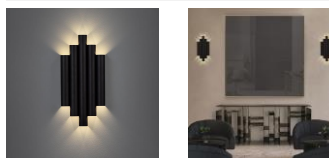

# Robin

A38140N

LED 10x2.1W 3000K 1625lm

## IMÁGENES / IMAGES / IMAGES

Emisión de luz 1 / CDL polar

TIPO	TYPE	TYPE
Aplique	Wall Lamp	Applique
ACABADO	FINISH	FINITION
Negro Texturado	Textured Black	Noir Texturé
MATERIAL	MATERIAL	MATIÈRE
Metal	Metal	Metal
DETALLES	DETAILS	DÉTAILS