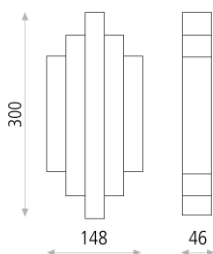

## IMÁGENES / IMAGES / IMAGES

Emisión de luz 1 / CDL polar

TIPO	TYPE	TYPE
Aplique	Wall Lamp	Applique
ACABADO	FINISH	FINITION
Negro Texturado	Textured Black	Noir Texturé
MATERIAL	MATERIAL	MATIÈRE
Metal	Metal	Metal
DETALLES	DETAILS	DÉTAILS

## MEDIDAS / MEASURES

	Length (mm)	Width (mm)	Height (mm)	KG	Gross (Kg)	Net (Kg)
Box 1	320	155	55	Weight 1	1,66	1,58
Box 2	0	0	0	Weight 2	0,00	0,00