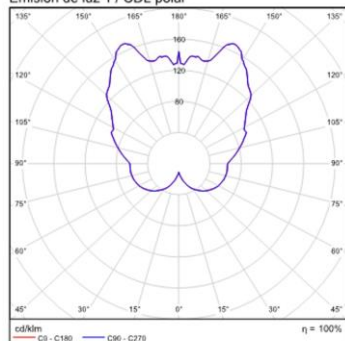

# Robin

A38140N

LED 10x2.1W 3000K 1625lm

## IMÁGENES / IMAGES / IMAGES

Emisión de luz 1 / CDL polar

TIPO	TYPE	TYPE
Aplique	Wall Lamp	Applique
ACABADO	FINISH	FINITION
Negro Texturado	Textured Black	Noir Texturé
MATERIAL	MATERIAL	MATIÈRE
Metal	Metal	Metal
DETALLES	DETAILS	DÉTAILS