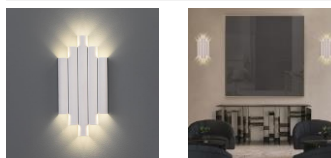

Robin

A38140B

LED 10x2.1W 3000K 1625lm

IMÁGENES / IMAGES / IMAGES

Emisión de luz 1 / CDL polar

TIPO	TYPE	TYPE
Aplique	Wall Lamp	Applique
ACABADO	FINISH	FINITION
Blanco texturado	Textured White	Blanc Texturé
MATERIAL	MATERIAL	MATIÈRE
Metal	Metal	Metal
DETALLES	DETAILS	DÉTAILS

DETALLES / DETAILS / DÉTAILS

LED

COMPONENTS / MAIN PARTS / COMPOSANTS

1 x DRIVER EAGLERISE: EBP030C0700CSR 25.5-43V 700mA PF>0'9

10 x LED SAMSUNG 3535 3W 3000K PCB REDONDA 700mA

MEDIDAS / MEASURES

	Length (mm)	Width (mm)	Height (mm)	KG	Gross (Kg)	Net (Kg)
Box 1	320	155	55	Weight 1	1,66	1,58
Box 2	0	0	0	Weight 2	0,00	0,00