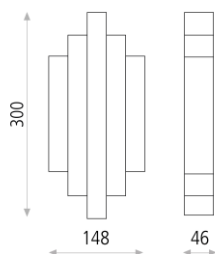

Robin

A38140B

LED 10x2.1W 3000K 1625lm

IMÁGENES / IMAGES / IMAGES

Emisión de luz 1 / CDL polar

TIPO	TYPE	TYPE
Aplique	Wall Lamp	Applique
ACABADO	FINISH	FINITION
Blanco texturado	Textured White	Blanc Texturé
MATERIAL	MATERIAL	MATIÈRE
Metal	Metal	Metal
DETALLES	DETAILS	DÉTAILS

DETALLES / DETAILS / DÉTAILS

LED

COMPONENTS / MAIN PARTS / COMPOSANTS

1 x DRIVER EAGLERISE: EBP030C0700CSR 25.5-43V 700mA PF>0'9

10 x LED SAMSUNG 3535 3W 3000K PCB REDONDA 700mA

MEDIDAS / MEASURES

	Length (mm)	Width (mm)	Height (mm)	KG	Gross (Kg)	Net (Kg)
Box 1	320	155	55	Weight 1	1,66	1,58
Box 2	0	0	0	Weight 2	0,00	0,00