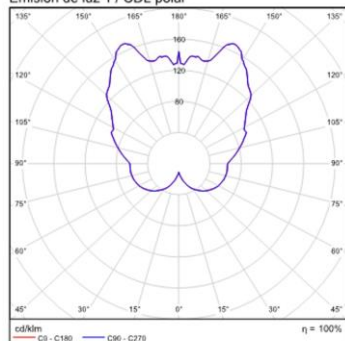

Robin

A38140B

LED 10x2.1W 3000K 1625lm

IMÁGENES / IMAGES / IMAGES

Emisión de luz 1 / CDL polar

TIPO	TYPE	TYPE
Aplique	Wall Lamp	Applique
ACABADO	FINISH	FINITION
Blanco texturado	Textured White	Blanc Texturé
MATERIAL	MATERIAL	MATIÈRE
Metal	Metal	Metal
DETALLES	DETAILS	DÉTAILS

DETALLES / DETAILS / DÉTAILS

LED

COMPONENTS / MAIN PARTS / COMPOSANTS

1 x DRIVER EAGLERISE: EBP030C0700CSR 25.5-43V 700mA PF>0'9

10 x LED SAMSUNG 3535 3W 3000K PCB REDONDA 700mA

MEDIDAS / MEASURES

	Length (mm)	Width (mm)	Height (mm)	KG	Gross (Kg)	Net (Kg)
Box 1	320	155	55	Weight 1	1,66	1,58
Box 2	0	0	0	Weight 2	0,00	0,00