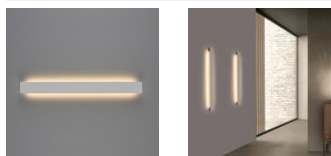

Fosca

A38330B

LED 1x30W 3000K 1700lm

IMÁGENES / IMAGES / IMAGES

TIPO	TYPE	TYPE
Aplique	Wall Lamp	Applique
ACABADO	FINISH	FINITION
Blanco texturado	Textured White	Blanc Texturé
MATERIAL	MATERIAL	MATIÈRE
Metal	Metal	Métal
DETALLES	DETAILS	DÉTAILS

DETALLES / DETAILS / DÉTAILS

LED

COMPONENTS / MAIN PARTS / COMPOSANTS

1 x DRIVER EAGLERISE: LS-30-600-LI3 30-50V 600mA PF>0'95

MEDIDAS / MEASURES

	Length (mm)	Width (mm)	Height (mm)		Gross (Kg)	Net (Kg)
Box 1	900	100	60	Weight 1	2,37	2,20
Box 2	0	0	0	Weight 2	0,00	0,00