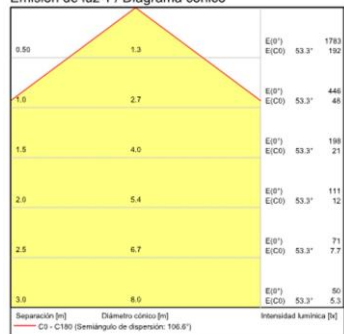

Pluma

A32682B

LED 1x12W 3000K 1320lm

IMÁGENES / IMAGES / IMAGES

TIPO	TYPE	TYPE
Aplique	Wall Lamp	Applique
ACABADO	FINISH	FINITION
Blanco texturado	Textured White	Blanc Texturé
MATERIAL	MATERIAL	MATIÈRE
Metal	Metal	Métal
DETALLES	DETAILS	DÉTAILS

Emisión de luz 1 / CDL polar

Emisión de luz 1 / Diagrama conico

DETALLES / DETAILS / DÉTAILS

LED

MEDIDAS / MEASURES

	Length (mm)	Width (mm)	Height (mm)	KG	Gross (Kg)	Net (Kg)
Box 1	410	120	70	Weight 1	0,86	0,76
Box 2	0	0	0	Weight 2	0,00	0,00