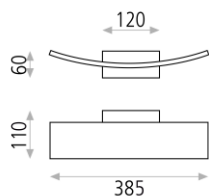

Pluma

A32682B

LED 1x12W 3000K 1320lm

IMÁGENES / IMAGES / IMAGES

TIPO	TYPE	TYPE
Aplique	Wall Lamp	Applique
ACABADO	FINISH	FINITION
Blanco texturado	Textured White	Blanc Texturé
MATERIAL	MATERIAL	MATIÈRE
Metal	Metal	Métal
DETALLES	DETAILS	DÉTAILS

Emisión de luz 1 / CDL polar

Emisión de luz 1 / Diagrama conico

DETALLES / DETAILS / DÉTAILS

LED

MEDIDAS / MEASURES

	Length (mm)	Width (mm)	Height (mm)	KG	Gross (Kg)	Net (Kg)
Box 1	410	120	70	Weight 1	0,86	0,76
Box 2	0	0	0	Weight 2	0,00	0,00