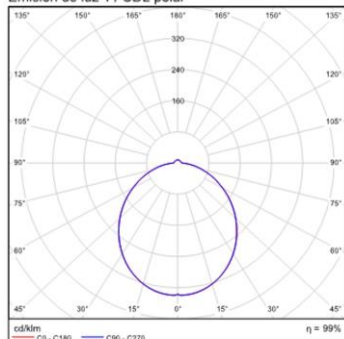

Pluma

A32682B

LED 1x12W 3000K 1320lm

IMÁGENES / IMAGES / IMAGES

TIPO	TYPE	TYPE
Aplique	Wall Lamp	Applique
ACABADO	FINISH	FINITION
Blanco texturado	Textured White	Blanc Texturé
MATERIAL	MATERIAL	MATIÈRE
Metal	Metal	Métal
DETALLES	DETAILS	DÉTAILS

Emisión de luz 1 / CDL polar

Emisión de luz 1 / Diagrama conico

DETALLES / DETAILS / DÉTAILS

LED

MEDIDAS / MEASURES

	Length (mm)	Width (mm)	Height (mm)	KG	Gross (Kg)	Net (Kg)
Box 1	410	120	70	Weight 1	0,86	0,76
Box 2	0	0	0	Weight 2	0,00	0,00