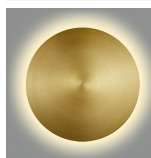

## IMÁGENES / IMAGES / IMAGES

TIPO	TYPE	TYPE
Aplique	Wall Lamp	Applique
ACABADO	FINISH	FINITION
Oro Viejo	Antique Gold	Or Antique
MATERIAL	MATERIAL	MATIÈRE
Metal/Metacrilato	Metal/Methacrylate	Métal/Méthacrylate
DETALLES	DETAILS	DÉTAILS