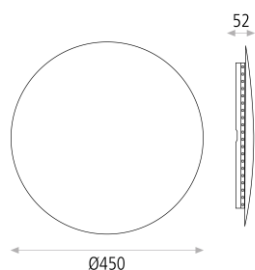

TIPO	TYPE	TYPE
Aplique	Wall Lamp	Applique
ACABADO	FINISH	FINITION
Oro Viejo	Antique Gold	Or Antique
MATERIAL	MATERIAL	MATIÈRE
Metal/Metacrilato	Metal/Methacrylate	Métal/Méthacrylate
DETALLES	DETAILS	DÉTAILS

DETALLES / DETAILS / DÉTAILS

COMPONENTS / MAIN PARTS / COMPOSANTS

1 x DRIVER WAIBERLON: HLV1221LA 12V 1750mA PF>0'5

1,1 x LED STRIP 3000K 2835 0'1W IP20 20W/M 18mm

MEDIDAS / MEASURES

	Length (mm)	Width (mm)	Height (mm)	KG	Gross (Kg)	Net (Kg)
Box 1	520	520	125	Weight 1	3,00	2,55
Box 2	0	0	0	Weight 2	0,00	0,00