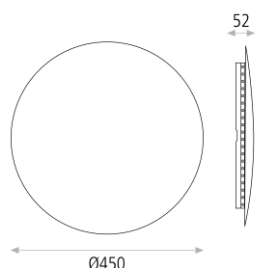

TIPO	TYPE	TYPE
Aplique	Wall Lamp	Applique
ACABADO	FINISH	FINITION
Negro Texturado	Textured Black	Noir Texturé
MATERIAL	MATERIAL	MATIÈRE
Metal/Metacrilato	Metal/Methacrylate	Métal/Méthacrylate
DETALLES	DETAILS	DÉTAILS

DETALLES / DETAILS / DÉTAILS

LED

COMPONENTS / MAIN PARTS / COMPOSANTS

1 x DRIVER WAIBERLON: HLV1221LA 12V 1750mA PF>0'5

1,1 x LED STRIP 3000K 2835 0'1W IP20 20W/M 18mm

MEDIDAS / MEASURES

	Length (mm)	Width (mm)	Height (mm)	KG	Gross (Kg)	Net (Kg)
Box 1	520	520	125	Weight 1	3,00	2,55
Box 2	0	0	0	Weight 2	0,00	0,00