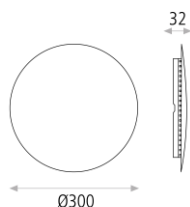

Varali

A381940O

LED 1x9W 3000K 750lm

IMÁGENES / IMAGES / IMAGES

TIPO	TYPE	TYPE
Aplique	Wall Lamp	Applique
ACABADO	FINISH	FINITION
Oro Viejo	Antique Gold	Or Antique
MATERIAL	MATERIAL	MATIÈRE
Metal/Metacrilato	Metal/Methacrylate	Métal/Méthacrylate
DETALLES	DETAILS	DÉTAILS

DETALLES / DETAILS / DÉTAILS

LED

COMPONENTS / MAIN PARTS / COMPOSANTS

1 x DRIVER WAIBERLON: HLV1212LA 12V 1000mA PF>0'5

1 x LED STRIP 3000K 2835 0'1W IP20 20W/M 18mm

MEDIDAS / MEASURES

	Length (mm)	Width (mm)	Height (mm)	KG	Gross (Kg)	Net (Kg)
Box 1	350	350	110	Weight 1	1,33	1,10
Box 2	0	0	0	Weight 2	0,00	0,00