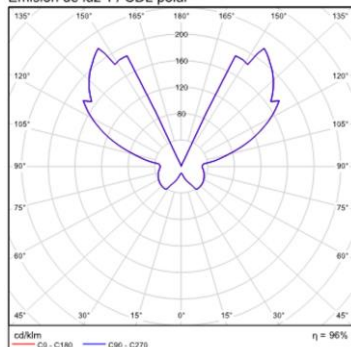

TIPO	TYPE	TYPE
Aplique	Wall Lamp	Applique
ACABADO	FINISH	FINITION
Blanco texturado	Textured white	Blanc texturé
MATERIAL	MATERIAL	MATIÈRE
Metal/Metacrilato	Metal/Methacrylate	Métal/Méthacrylate
DETALLES	DETAILS	DÉTAILS

Emisión de luz 1 / CDL polar