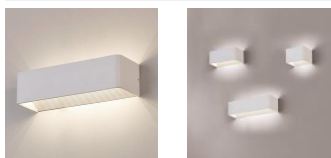

# Icon

A308939B

LED 1x21W 2700K 2200lm

## IMÁGENES / IMAGES / IMAGES

TIPO	TYPE	TYPE
Aplique	Wall Lamp	Applique
ACABADO	FINISH	FINITION
Blanco texturado	Textured white	Blanc texturé
MATERIAL	MATERIAL	MATIÈRE
Metal/Metacrilato	Metal/Methacrylate	Métal/Méthacrylate
DETALLES	DETAILS	DÉTAILS