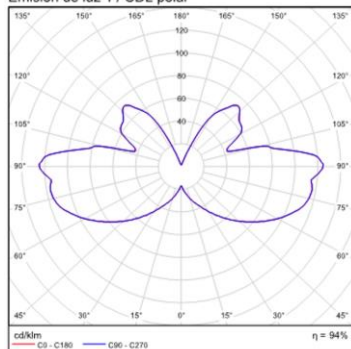

Icon

A308919B

LED 1x8.5W 2700K 890lm

IMÁGENES / IMAGES / IMAGES

TIPO	TYPE	TYPE
Aplique	Wall Lamp	Applique
ACABADO	FINISH	FINITION
Blanco Texturado	Textured White	Blanc Texturé
MATERIAL	MATERIAL	MATIÈRE
Metal/Metacrilato	Metal/Methacrylate	Métal/Méthacrylate
DETALLES	DETAILS	DÉTAILS

Emisión de luz 1 / CDL polar

DETALLES / DETAILS / DÉTAILS

MEDIDAS / MEASURES

	Length (mm)	Width (mm)	Height (mm)		Gross (Kg)	Net (Kg)
Box 1	125	105	100	Weight 1	0,54	0,50
Box 2	0	0	0	Weight 2	0,00	0,00