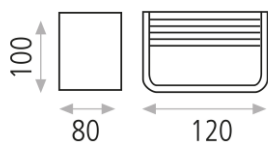

Icon

A308919B

LED 1x8.5W 2700K 890lm

IMÁGENES / IMAGES / IMAGES

TIPO	TYPE	TYPE
Aplique	Wall Lamp	Applique
ACABADO	FINISH	FINITION
Blanco Texturado	Textured White	Blanc Texturé
MATERIAL	MATERIAL	MATIÈRE
Metal/Metacrilato	Metal/Methacrylate	Métal/Méthacrylate
DETALLES	DETAILS	DÉTAILS

Emisión de luz 1 / CDL polar

DETALLES / DETAILS / DÉTAILS

MEDIDAS / MEASURES

	Length (mm)	Width (mm)	Height (mm)		Gross (Kg)	Net (Kg)
Box 1	125	105	100	Weight 1	0,54	0,50
Box 2	0	0	0	Weight 2	0,00	0,00