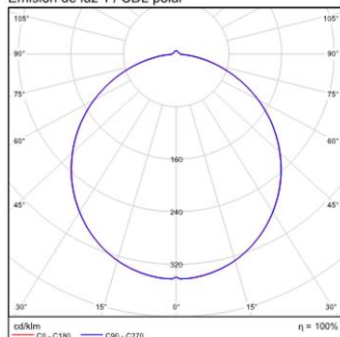

Emisión de luz 1 / CDL polar

Emisión de luz 1 / Diagrama conico

## MEDIDAS / MEASURES

	Length (mm)	Width (mm)	Height (mm)	KG	Gross (Kg)	Net (Kg)
Box 1	565	120	65	Weight 1	0,86	0,73
Box 2	0	0	0	Weight 2	0,00	0,00