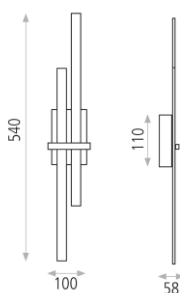

IMÁGENES / IMAGES / IMAGES