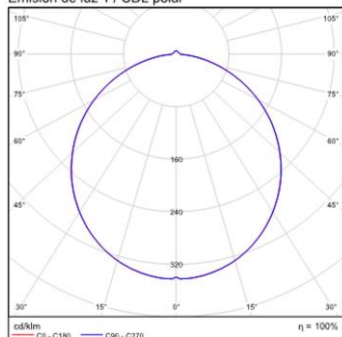

Shadow

A379610B

LED 2x6W 3000K 930lm

IMÁGENES / IMAGES / IMAGES

TIPO	TYPE	TYPE
Aplique	Wall Lamp	Applique
ACABADO	FINISH	FINITION
Blanco texturado	Textured White	Blanc Texturé
MATERIAL	MATERIAL	MATIÈRE
Metal/Acrílico	Metal/Acrylic	Métal/Acrylique
DETALLES	DETAILS	DÉTAILS

Emisión de luz 1 / CDL polar

Emisión de luz 1 / Diagrama conico

DETALLES / DETAILS / DÉTAILS

COMPONENTS / MAIN PARTS / COMPOSANTS

1 x DRIVER EAGLERISE: EBP018C0600CSS 18-30'5V 600mA PF>0'5

MEDIDAS / MEASURES

	Length (mm)	Width (mm)	Height (mm)	KG	Gross (Kg)	Net (Kg)
Box 1	565	120	65	Weight 1	0,86	0,73
Box 2	0	0	0	Weight 2	0,00	0,00