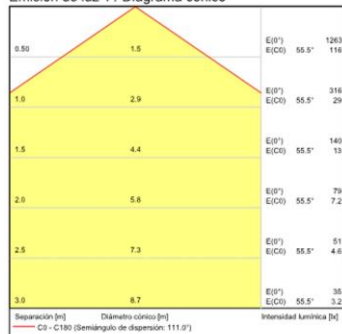

Shadow

A379610B

LED 2x6W 3000K 930lm

IMÁGENES / IMAGES / IMAGES

TIPO	TYPE	TYPE
Aplique	Wall Lamp	Applique
ACABADO	FINISH	FINITION
Blanco texturado	Textured White	Blanc Texturé
MATERIAL	MATERIAL	MATIÈRE
Metal/Acrílico	Metal/Acrylic	Métal/Acrylique
DETALLES	DETAILS	DÉTAILS

Emisión de luz 1 / CDL polar

Emisión de luz 1 / Diagrama conico

DETALLES / DETAILS / DÉTAILS

COMPONENTS / MAIN PARTS / COMPOSANTS

1 x DRIVER EAGLERISE: EBP018C0600CSS 18-30'5V 600mA PF>0'5

MEDIDAS / MEASURES

	Length (mm)	Width (mm)	Height (mm)	KG	Gross (Kg)	Net (Kg)
Box 1	565	120	65	Weight 1	0,86	0,73
Box 2	0	0	0	Weight 2	0,00	0,00