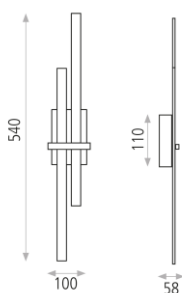

Shadow

A379610B

LED 2x6W 3000K 930lm

IMÁGENES / IMAGES / IMAGES

TIPO	TYPE	TYPE
Aplique	Wall Lamp	Applique
ACABADO	FINISH	FINITION
Blanco texturado	Textured White	Blanc Texturé
MATERIAL	MATERIAL	MATIÈRE
Metal/Acrílico	Metal/Acrylic	Métal/Acrylique
DETALLES	DETAILS	DÉTAILS

Emisión de luz 1 / CDL polar

Emisión de luz 1 / Diagrama conico

DETALLES / DETAILS / DÉTAILS

COMPONENTS / MAIN PARTS / COMPOSANTS

1 x DRIVER EAGLERISE: EBP018C0600CSS 18-30'5V 600mA PF>0'5

MEDIDAS / MEASURES

	Length (mm)	Width (mm)	Height (mm)	KG	Gross (Kg)	Net (Kg)
Box 1	565	120	65	Weight 1	0,86	0,73
Box 2	0	0	0	Weight 2	0,00	0,00