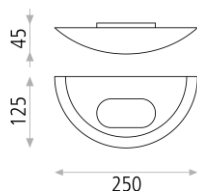

Buton

A369510B

LED 1x12W 3000K 1100lm

IMÁGENES / IMAGES / IMAGES

Emisión de luz 1 / CDL polar

TIPO	TYPE	TYPE
Aplique	Wall Lamp	Applique
ACABADO	FINISH	FINITION
Blanco texturado	Textured White	Blanc Texturé
MATERIAL	MATERIAL	MATIÈRE
Aluminio	Aluminium	Aluminium
DETALLES	DETAILS	DÉTAILS

DETALLES / DETAILS / DÉTAILS

COMPONENTS / MAIN PARTS / COMPOSANTS

1 x DRIVER EAGLERISE: EIP012C0300L3 25-42V 300mA PF=0'5

4 x PCB 3W SMD 2835 0.2W 3V 3000K 6B3C

MEDIDAS / MEASURES

	Length (mm)	Width (mm)	Height (mm)	KG	Gross (Kg)	Net (Kg)
Box 1	270	140	65	Weight 1	0,86	0,79
Box 2	0	0	0	Weight 2	0,00	0,00