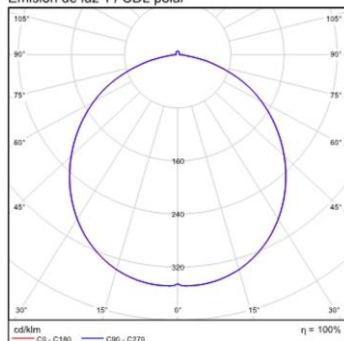

Buton

A369510B

LED 1x12W 3000K 1100lm

IMÁGENES / IMAGES / IMAGES

Emisión de luz 1 / CDL polar

TIPO	TYPE	TYPE
Aplique	Wall Lamp	Applique
ACABADO	FINISH	FINITION
Blanco texturado	Textured White	Blanc Texturé
MATERIAL	MATERIAL	MATIÈRE
Aluminio	Aluminium	Aluminium
DETALLES	DETAILS	DÉTAILS

DETALLES / DETAILS / DÉTAILS

COMPONENTS / MAIN PARTS / COMPOSANTS

1 x DRIVER EAGLERISE: EIP012C0300L3 25-42V 300mA PF=0'5

4 x PCB 3W SMD 2835 0.2W 3V 3000K 6B3C

MEDIDAS / MEASURES

	Length (mm)	Width (mm)	Height (mm)	KG	Gross (Kg)	Net (Kg)
Box 1	270	140	65	Weight 1	0,86	0,79
Box 2	0	0	0	Weight 2	0,00	0,00