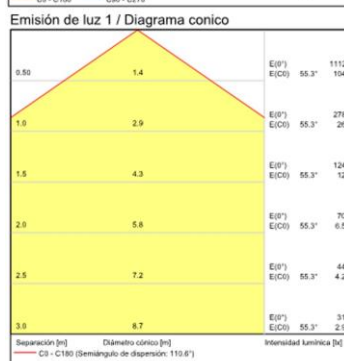

Buton

A369510B

LED 1x12W 3000K 1100lm

IMÁGENES / IMAGES / IMAGES

Emisión de luz 1 / CDL polar

TIPO	TYPE	TYPE
Aplique	Wall Lamp	Applique
ACABADO	FINISH	FINITION
Blanco texturado	Textured White	Blanc Texturé
MATERIAL	MATERIAL	MATIÈRE
Aluminio	Aluminium	Aluminium
DETALLES	DETAILS	DÉTAILS

DETALLES / DETAILS / DÉTAILS

COMPONENTS / MAIN PARTS / COMPOSANTS

1 x DRIVER EAGLERISE: EIP012C0300L3 25-42V 300mA PF=0'5

4 x PCB 3W SMD 2835 0.2W 3V 3000K 6B3C

MEDIDAS / MEASURES

	Length (mm)	Width (mm)	Height (mm)	KG	Gross (Kg)	Net (Kg)
Box 1	270	140	65	Weight 1	0,86	0,79
Box 2	0	0	0	Weight 2	0,00	0,00