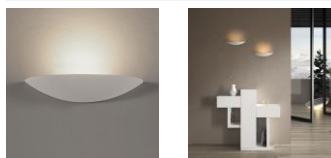

Buton

A369510B

LED 1x12W 3000K 1100lm

IMÁGENES / IMAGES / IMAGES

Emisión de luz 1 / CDL polar

TIPO	TYPE	TYPE
Aplique	Wall Lamp	Applique
ACABADO	FINISH	FINITION
Blanco texturado	Textured White	Blanc Texturé
MATERIAL	MATERIAL	MATIÈRE
Aluminio	Aluminium	Aluminium
DETALLES	DETAILS	DÉTAILS